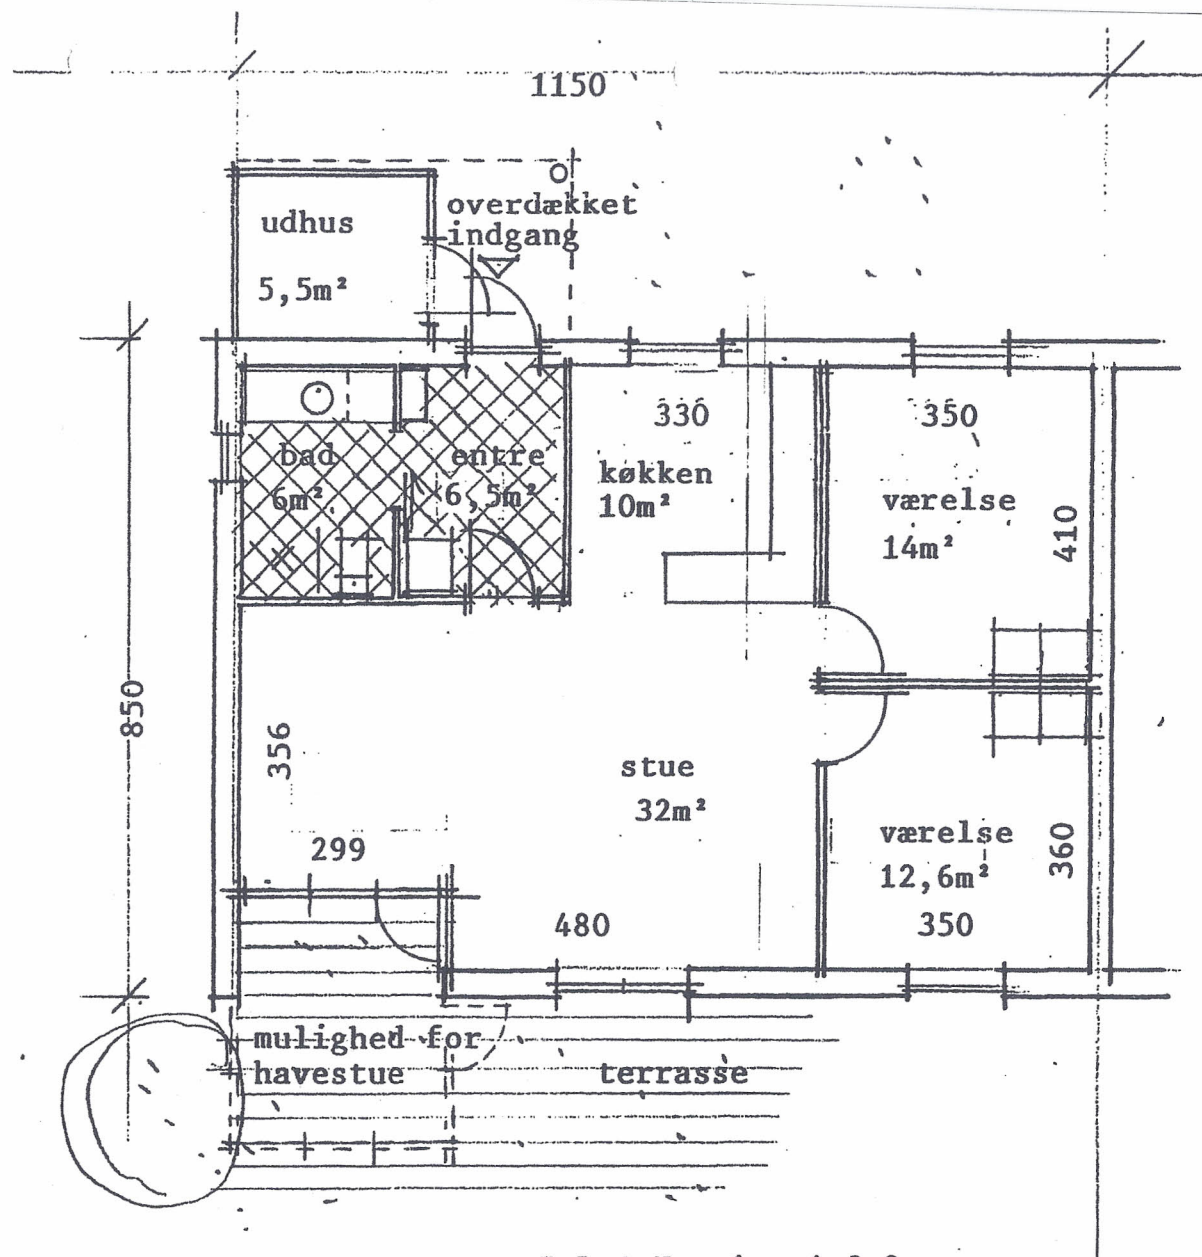

Boligtype (E)

3 rums bolig
95 m² bruttoareal

Boliger nr.
1-3-5-11-18

PLAN 1:100

Angivne mål er ca. mål